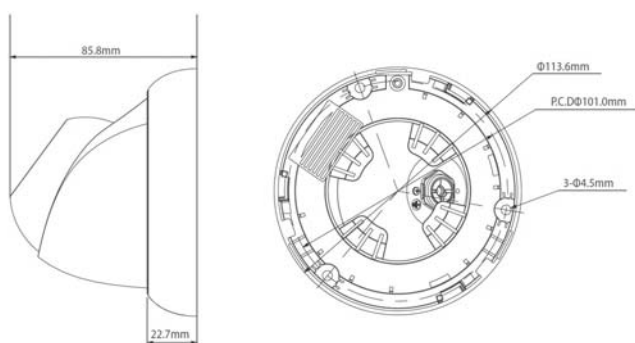

Dimension (mm)

Technische Daten

Modell	IPR-V013MF
VIDEO	
Bildsensor	1/3" 1.3 Megapixel Aptina CMOS
Pixel	1280 (H) x 960 (V)
Abtastsystem	Progressiv
Lichtempfindlichkeit	Farbe: 0,1Lux/F1.4, B/W: 0,005Lux/F1.4; 0Lux (IR an)
Rauschabstand	> 50dB
Videoausgang	-
Kompression	H.264 / MJPEG
Auflösung	1.3MP (1280x960), 720p (1280x720), D1 (704x576), CIF (352x288)
Bitrate	H.264: 32K ~ 8192Kbps, MJPEG: 32K ~ 20480Kbps
OBJEKTIV	
Brennweite	3,6mm
Horizontaler Blickwinkel	72°
FUNKTIONEN	
Tag & Nacht Umschaltung	Autom. (ICR) / Farbe / S/W
Gegenlichtkompensation	Aus / BLC / HLC / DWDR
DNR (2D)	Ja
Bewegungserkennung	Ja
Privatsphärenausblendung	Ein / Aus (4 Zonen)
Spiegeln	Ja
AGC	Ja
Weißabgleich	Ja
Verschlussgeschwindigkeit	1/3 ~ 1/10.000sek.
IR-LEDs	12 IR LED's
IR-LED Reichweite	Bis zu 10 Meter
OSD Menü	-
AUDIO	
Kompression	-
Anschlüsse	-
NETZWERK	
Ethernet	RJ-45 (10/100Base-T)
Streaming	Multi-Stream 1: 1.3MP/720p (1 ~ 25/30fps) Multi-Stream 2: D1/CIF (1 ~ 25/30fps)
Protokoll	IPv4/IPv6, HTTP, HTTPS, SSL, TCP/IP, UDP, UPnP, ICMP, IGMP, SNMP, RTSP, RTP, SMTP, NTP, DHCP, DNS, PPPoE, DDNS, FTP, IP Filter, QoS, Bonjour
ONVIF-Kompatibilität	ONVIF Ver. 2.0
Max. Benutzerzugriffe	10 User
Smart Phone	iPhone, iPad, Android, Windows Phone
Extras	
Speicherkartenslot	-
Alarm	-
BETRIEBSBEDINGUNGEN	
Betriebstemperatur	-10° C ~ 60° C
Schutzart	IP66
ELEKTRISCHE DATEN	
Eingangsspannung/Strom	DC 12V / DC-Holstecker, PoE(802.3af)
Verbrauch	Max. 4 Watt
MASSE UND GEWICHT	
Farbe	Weiß
Abmessungen (mm)	Ø 114 x 86mm
Gewicht	Ca. 300g